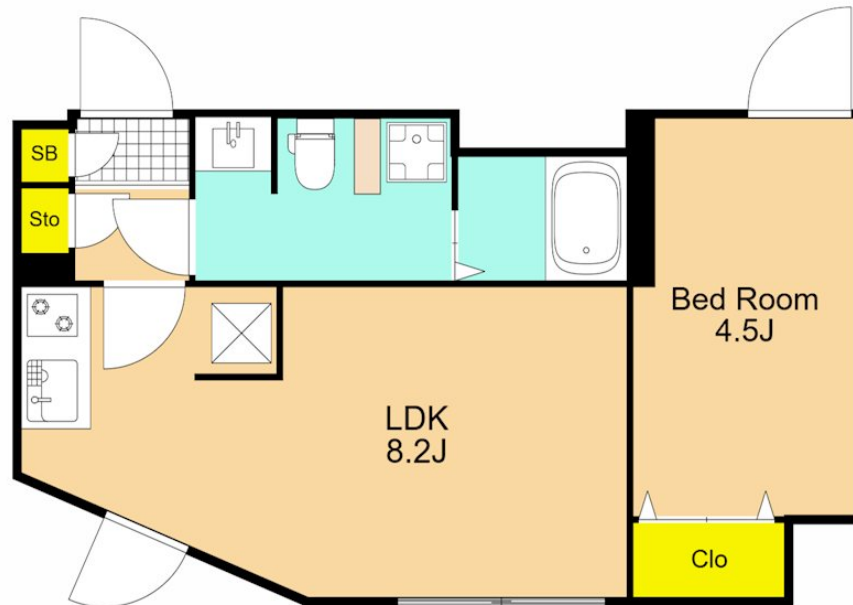

最上階 上階無し 2F以上 オートロック モニタ付オートロック

間取りの「S」はサービスルーム(納戸)です。

図面と現況が異なる場合は現況が優先となります。

Table with rental details including price (156,000円), room type (1LDK), location, and terms.

情報更新日 2025年6月15日

No.HI0000008460

東京都知事(6)第78530号 公益社団法人 全国宅地建物取引業協会連合会