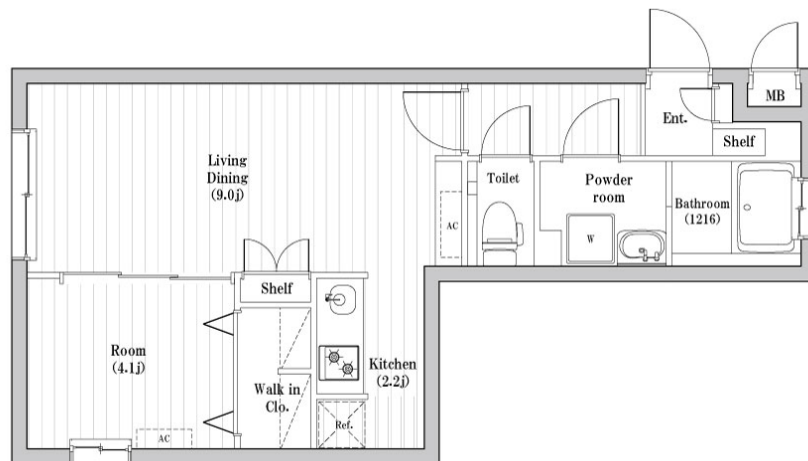

FOR RENT

【Wi-Fiインターネット無料 レジデンシャルイン

【Wi-Fiインターネット無料 レジデンシャルインターネット】高級賃貸マンション 人気のウォークインクローゼット付き！

間取りの「S」はサービスルーム(納戸)です。

図面と現況が異なる場合は現況が優先となります。

賃料	165,000円		
間取り	1LDK	物件種別	マンション
管理費	無	共益費	15,000円
雑費	無		
敷金	無	礼金	無
敷引/償却金	-/無	保証金	無
交通	東急池上線 蓮沼駅 徒歩2分 京浜東北線 蒲田駅 徒歩11分		
物件所在地	東京都大田区西蒲田 6丁目16-14		
建物名・部屋番号	ハーモニーグラシア蒲田 405号室		
構造・規模	鉄筋コンクリート 4階建 4階		
専有面積	39.67㎡	向き	南西
築年月	2021年9月	入居時期	即時
仲介料	無	損害保険	有 25,000円 24ヶ月
更新料	新賃料 1ヶ月	契約期間	2年
駐車場			
その他費用			
入居諸条件	二人可		
保証会社	可 Jリース・セゾン30%、オリコ50%		
設備	シャワー		
備考			