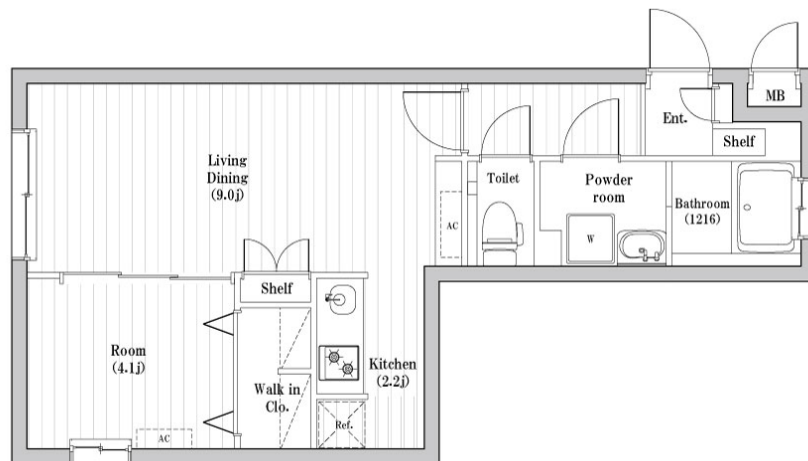

FOR RENT

【Wi-Fiインターネット無料 レジデンシャルイン

【Wi-Fiインターネット無料 レジデンシャルインターネット】高級賃貸マンション 人気のウォークインクローゼット付き！

間取りの「S」はサービスルーム(納戸)です。

図面と現況が異なる場合は現況が優先となります。

賃料	165,000円		
間取り	1LDK	物件種別	マンション
管理費	無	共益費	15,000円
雑費	無		
敷金	無	礼金	無
敷引/償却金	-/無	保証金	無
交通	東急池上線 蓮沼駅 徒歩2分 京浜東北線 蒲田駅 徒歩11分		
物件所在地	東京都大田区西蒲田 6丁目16-14		
建物名・部屋番号	ハーモニーグラシア蒲田 405号室		
構造・規模	鉄筋コンクリート 4階建 4階		
専有面積	39.67㎡	向き	南西
築年月	2021年9月	入居時期	即時
仲介料	無	損害保険	有 25,000円 24ヶ月
更新料	新賃料 1ヶ月	契約期間	2年
駐車場			
その他費用			
入居諸条件	二人可		
保証会社	可 Jリース・セゾン30%、オリコ50%		
設備	シャワー		
備考			

情報更新日 2026年5月11日

No.MU0000009132

東京都知事(5)第78530号
公益社団法人 全国宅地建物取引業協会連合会

株式会社ミルフォード・リアルエステート 武蔵小山店

東京都品川区小山3丁目26-1

TEL:03-5498-3640

FAX:03-5498-3641

E-mail: musako@milford.co.jp

携帯サイトから物件詳細を閲覧できます！

取引態様	手数料負担の割合	貸主	0%	借主	100%
仲介先物	手数料配分の割合	元付	0%	客付	100%